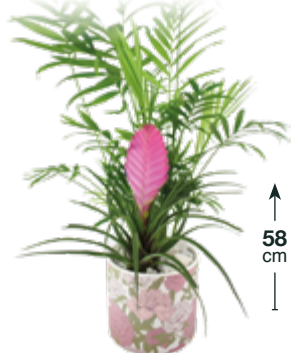

102 | **Zinc Trésor**
Réf. 346223 658874 0
19x11 cm | 2 plantes

↑
58
cm
↓

105 | **Céramique Angel**
Réf. 346223 658886 3
Ø14 cm | 2 plantes