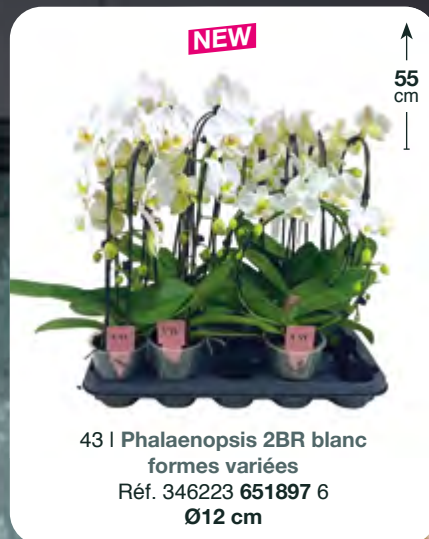

↑
35
cm
↓

36 | **Phalaenopsis 1BR varié**
Réf. 346223 544059 9
Ø9 cm

PRIX
CANON

↑
70
cm
↓

37 | **Phalaenopsis 2BR extra blanc**
Réf. 346223 636553 2
Ø12 cm

PRIX
CANON

↑
70
cm
↓

38 | **Phalaenopsis 2BR extra varié**
Réf. 346223 545577 7
Ø12 cm

PRIX
CANON

↑
60
cm
↓

39 | **Phalaenopsis 2BR varié**
Réf. 346223 540228 3
Ø12 cm

Les orchidées

Les plantes fleuries

↑
60
cm
↓

45 | **Anthurium Andreanum Jumbo Red**
Réf. 346223 658119 2
Ø17 cm

↑
60
cm
↓

46 | **Anthurium Andreanum varié**
Réf. 346223 633108 7
Ø17 cm

↑
40
cm
↓

47 | **Arum varié**
Réf. 346223 542271 7
Ø14 cm

↑
50
cm
↓

48 | **Begonia Riegger**
Réf. 346223 575390 3
Ø15 cm

↑
60
cm
↓

49 | **Begonia Riegger**
Réf. 346223 642077 4
Ø23 cm