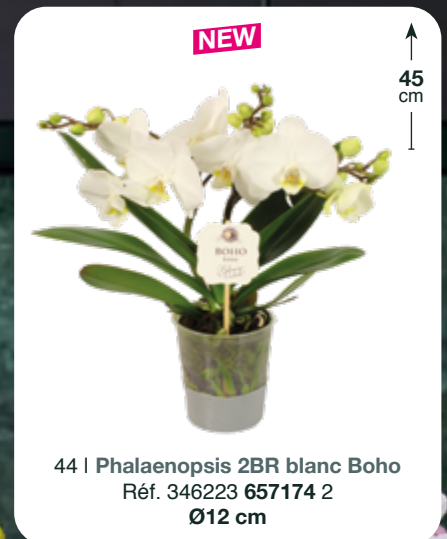

PRIX
CANON

↑
60
cm
↓

39 | **Phalaenopsis 2BR varié**
Réf. 346223 540228 3
Ø12 cm

Les orchidées

Les plantes fleuries

↑
60
cm
↓

45 | **Anthurium Andreanum Jumbo Red**
Réf. 346223 658119 2
Ø17 cm

↑
60
cm
↓