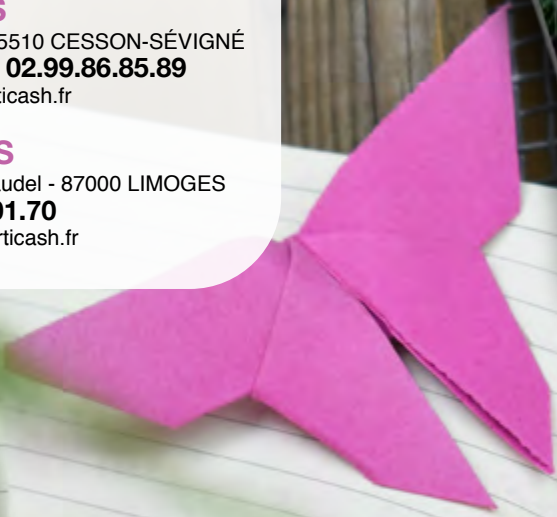

BONNE FÊTE
Maman