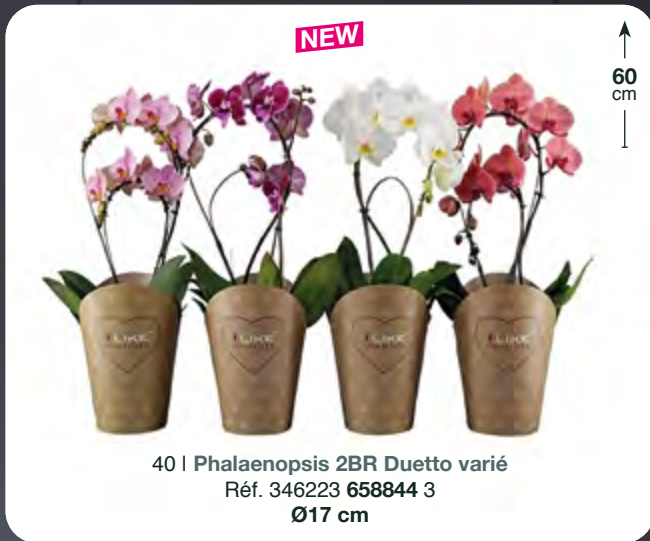

PRIX
CANON

↑
60
cm
↓

39 | **Phalaenopsis 2BR varié**
Réf. 346223 540228 3
Ø12 cm

Les orchidées

Les plantes fleuries

↑
60
cm
↓

45 | **Anthurium Andreanum Jumbo Red**
Réf. 346223 658119 2
Ø17 cm

↑
60
cm
↓