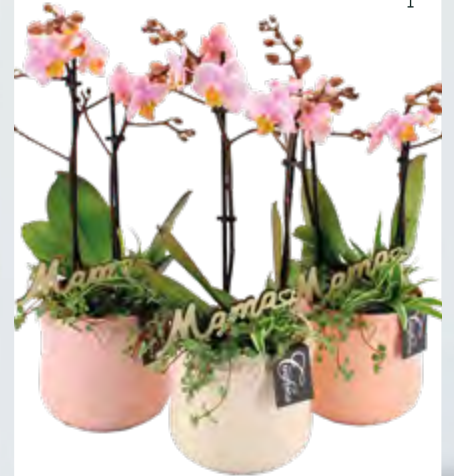

↑ 15 cm

75 | **Spathiphyllum**
Réf. 346223 544156 5
Ø6 cm

Les décors

76 | **Arum couleur
céramique**
Réf. 346223 658851 1
Ø15 cm

77 | **Compo 2 plantes
céramique**
Réf. 346223 619571 9
Ø10 cm

78 | **Compo Phalaenopsis 2BR
céramique**
Réf. 346223 635444 4
Ø14 cm