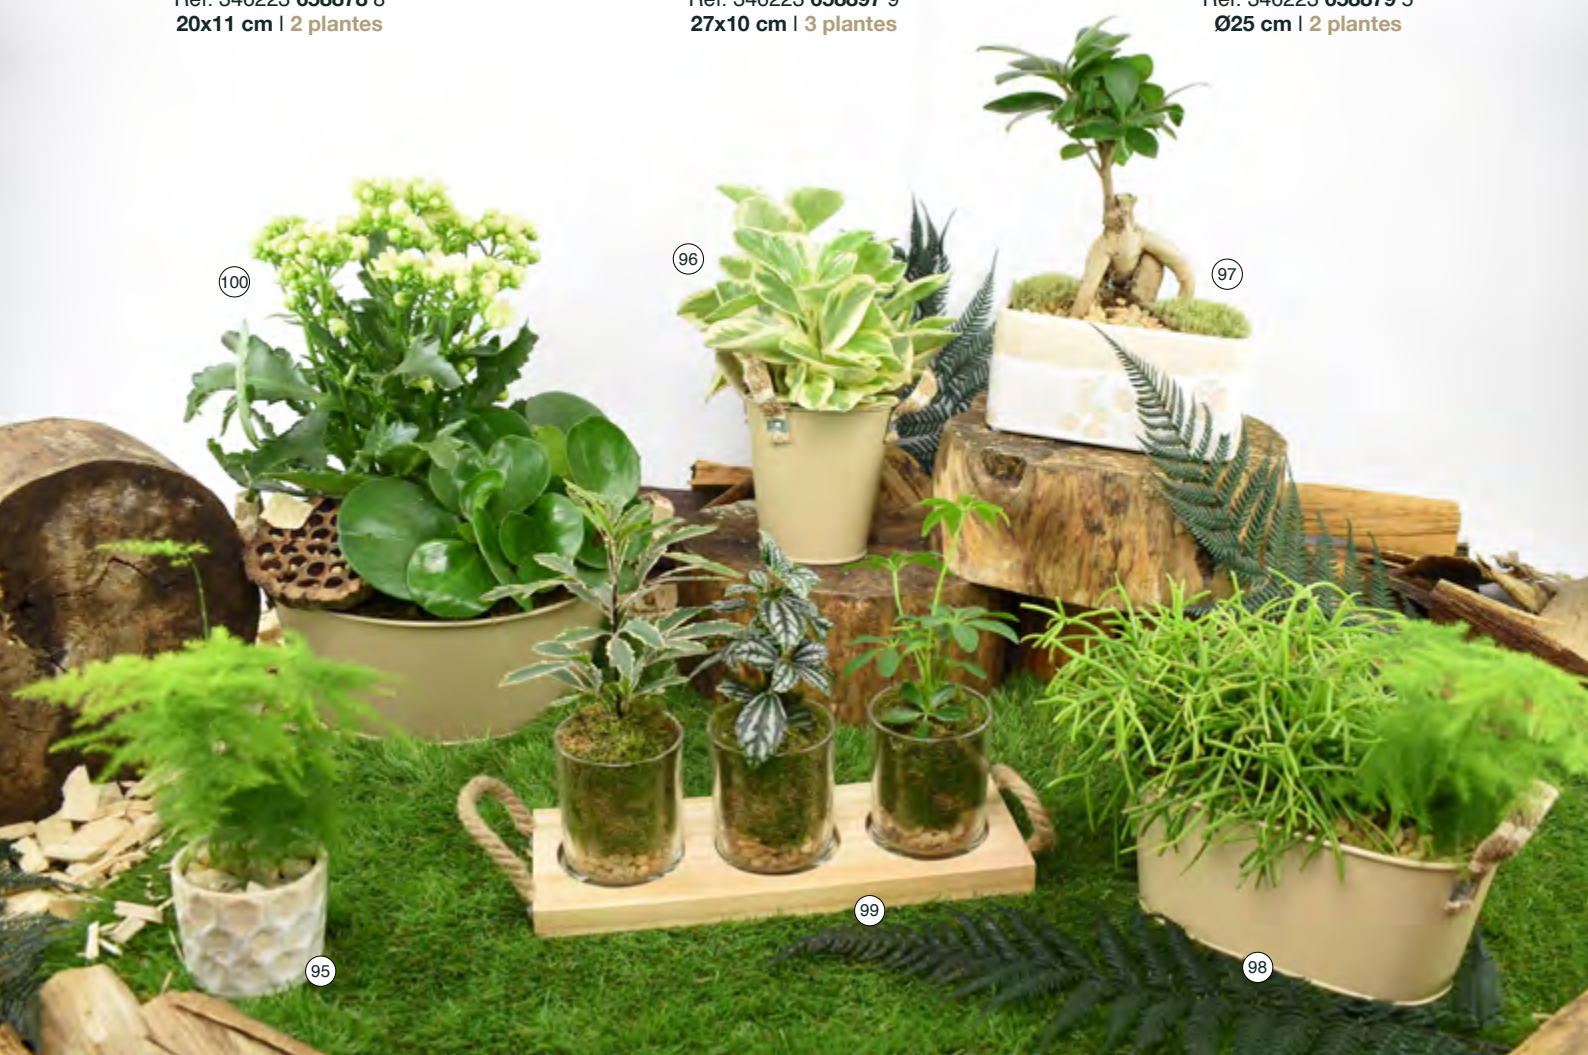

98 | Zinc Gaube
Réf. 346223 658878 8
20x11 cm | 2 plantes

99 | Bois Bourget
Réf. 346223 658897 9
27x10 cm | 3 plantes

↑
32
cm
↓

100 | Zinc Pavin
Réf. 346223 658879 5
Ø25 cm | 2 plantes