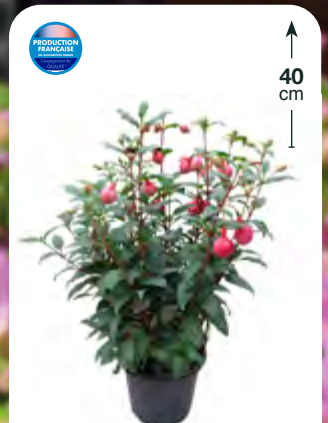

04 | **Citronnier 1/2 tige**
Réf. 346223 542781 1
Ø20 cm

↑
40
cm
↓