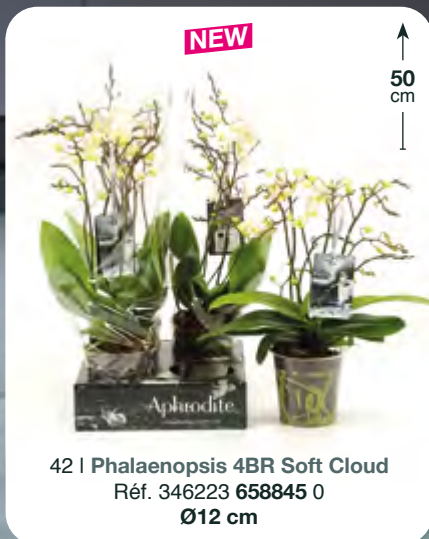

PRIX
CANON

↑
60
cm
↓

39 | **Phalaenopsis 2BR varié**
Réf. 346223 540228 3
Ø12 cm

Les orchidées

Les plantes fleuries

↑
60
cm
↓

45 | **Anthurium Andreanum Jumbo Red**
Réf. 346223 658119 2
Ø17 cm

↑
60
cm
↓