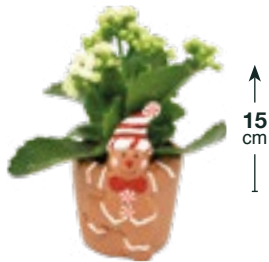

↑
40
cm
|

107 | Vannerie Ombre
Réf. 346223 651579 1
43x31 cm | 4 plantes

↑
37
cm
|

108 | Bac Oxyde
Réf. 346223 651573 9
Ø27 cm | 5 plantes

Noël Traditionnel

↑
15
cm
↓

109 | **Céramique Tartine**
Réf. 346223 651517 3
Ø6 cm | 1 plante