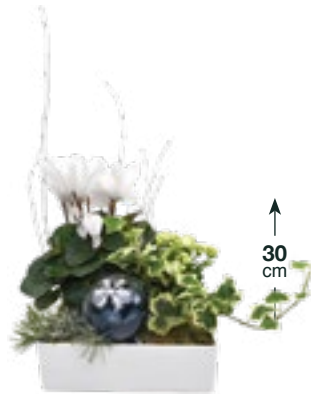

16
cm

147 | Bac Galena
Réf. 346223 651570 8
20x10 cm | 2 plantes
Centre de table avec bougie dans photophore

↑
22
cm
↓

148 | Bois Gallinule
Réf. 346223 651547 0
12x12 cm | 2 plantes

↑
29
cm
↓

149 | Bois Geai
Réf. 346223 651552 4
15x15 cm | 1 plante
Lanterne