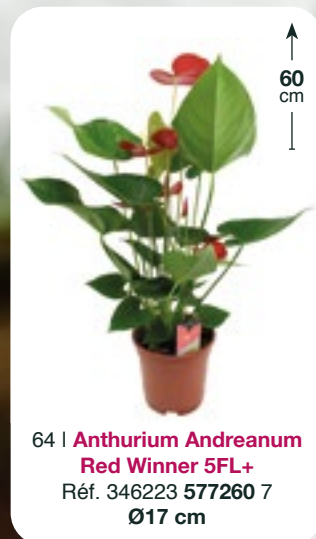

↑
20
cm

51 | Zinc Jozoba
Réf. 346223 651512 8
Ø10 cm | 3 plantes

↑
20
cm

52 | Bois Jacobin
Réf. 346223 651558 6
Ø14 cm | 3 plantes

Les Jacinthes

↑
20
cm
↓

53 | Bois Jaspe
Réf. 346223 651557 9
17x12 cm | 3 plantes

↑
24
cm
↓

54 | Bois javelot
Réf. 346223 654232 2
25x11 cm | 3 plantes

↑
19
cm
↓

55 | Traineau Jenny
Réf. 346223 651540 1
16x9 cm | 3 plantes

↑
34
cm
↓

56 | Coupe terre cuite Jonce
Réf. 346223 651569 2
Ø18 cm | 4 plantes

↑
26
cm
↓

57 | Zinc Janvier
Réf. 346223 651513 5
10x10 cm | 1 plante

Les Cyclamens et plantes fleuries

Les Micros et Décors

↑
40
cm
↓

69 | Arum blanc Céramique déco
Réf. 346223 654214 8
Ø15 cm

↑
55
cm
↓

70 | Cambria 2BR Nelly Isler Céramique
Réf. 346223 566195 6
Ø12 cm