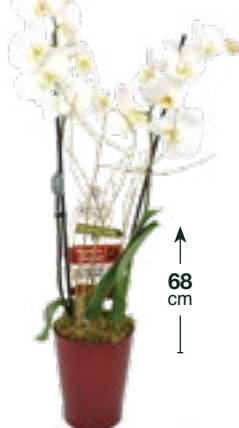

Boîte à musique

↑
55
cm
↓

118 | **Bois Talitha**
Réf. 346223 651541 8
17x17 cm | 3 plantes

↑
68
cm
↓

119 | **Céramique Tiana**
Réf. 346223 651519 7
Ø13 cm | 1 plante

↑
45
cm
↓

120 | **Zinc Tincelle**
Réf. 346223 651505 0
28x18 cm | 3 plantes