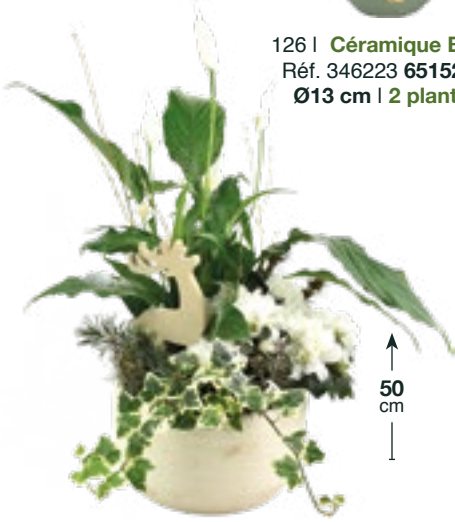

129 | Céramique Buconia
Réf. 346223 651524 1
Ø25 cm | 3 plantes